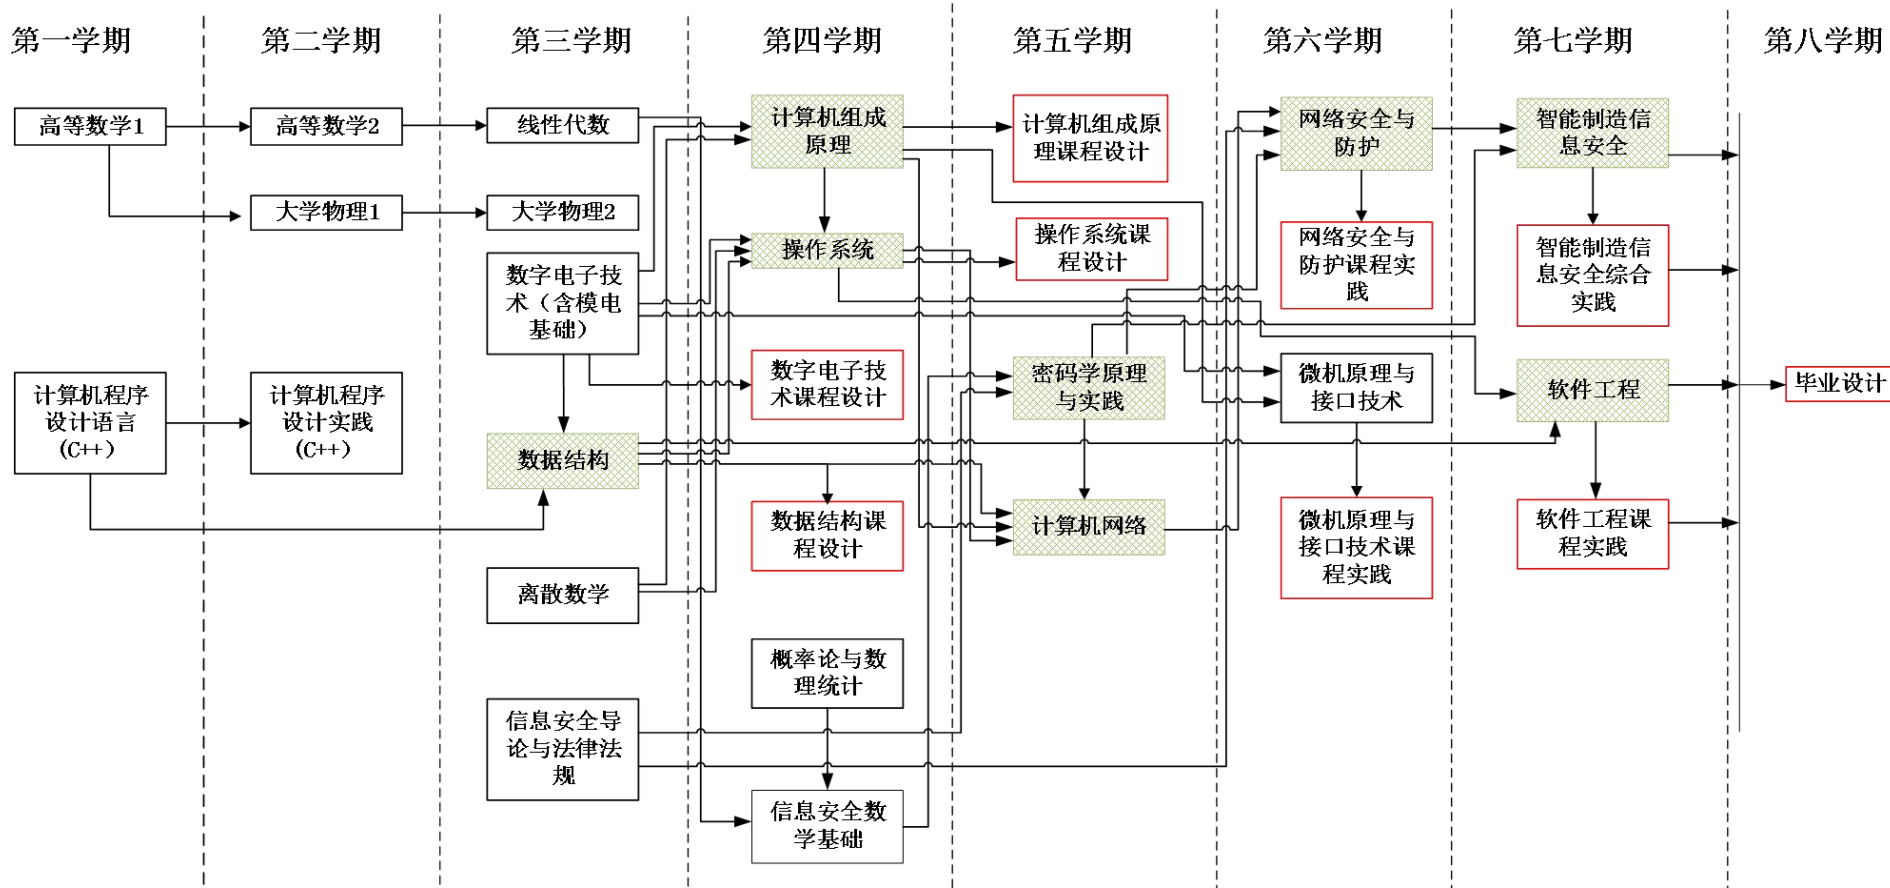

34-信息安全

备注:

1. 绿色斜线底纹的方框表示专业核心课程;
2. 红色方框表示主要实践性环节。